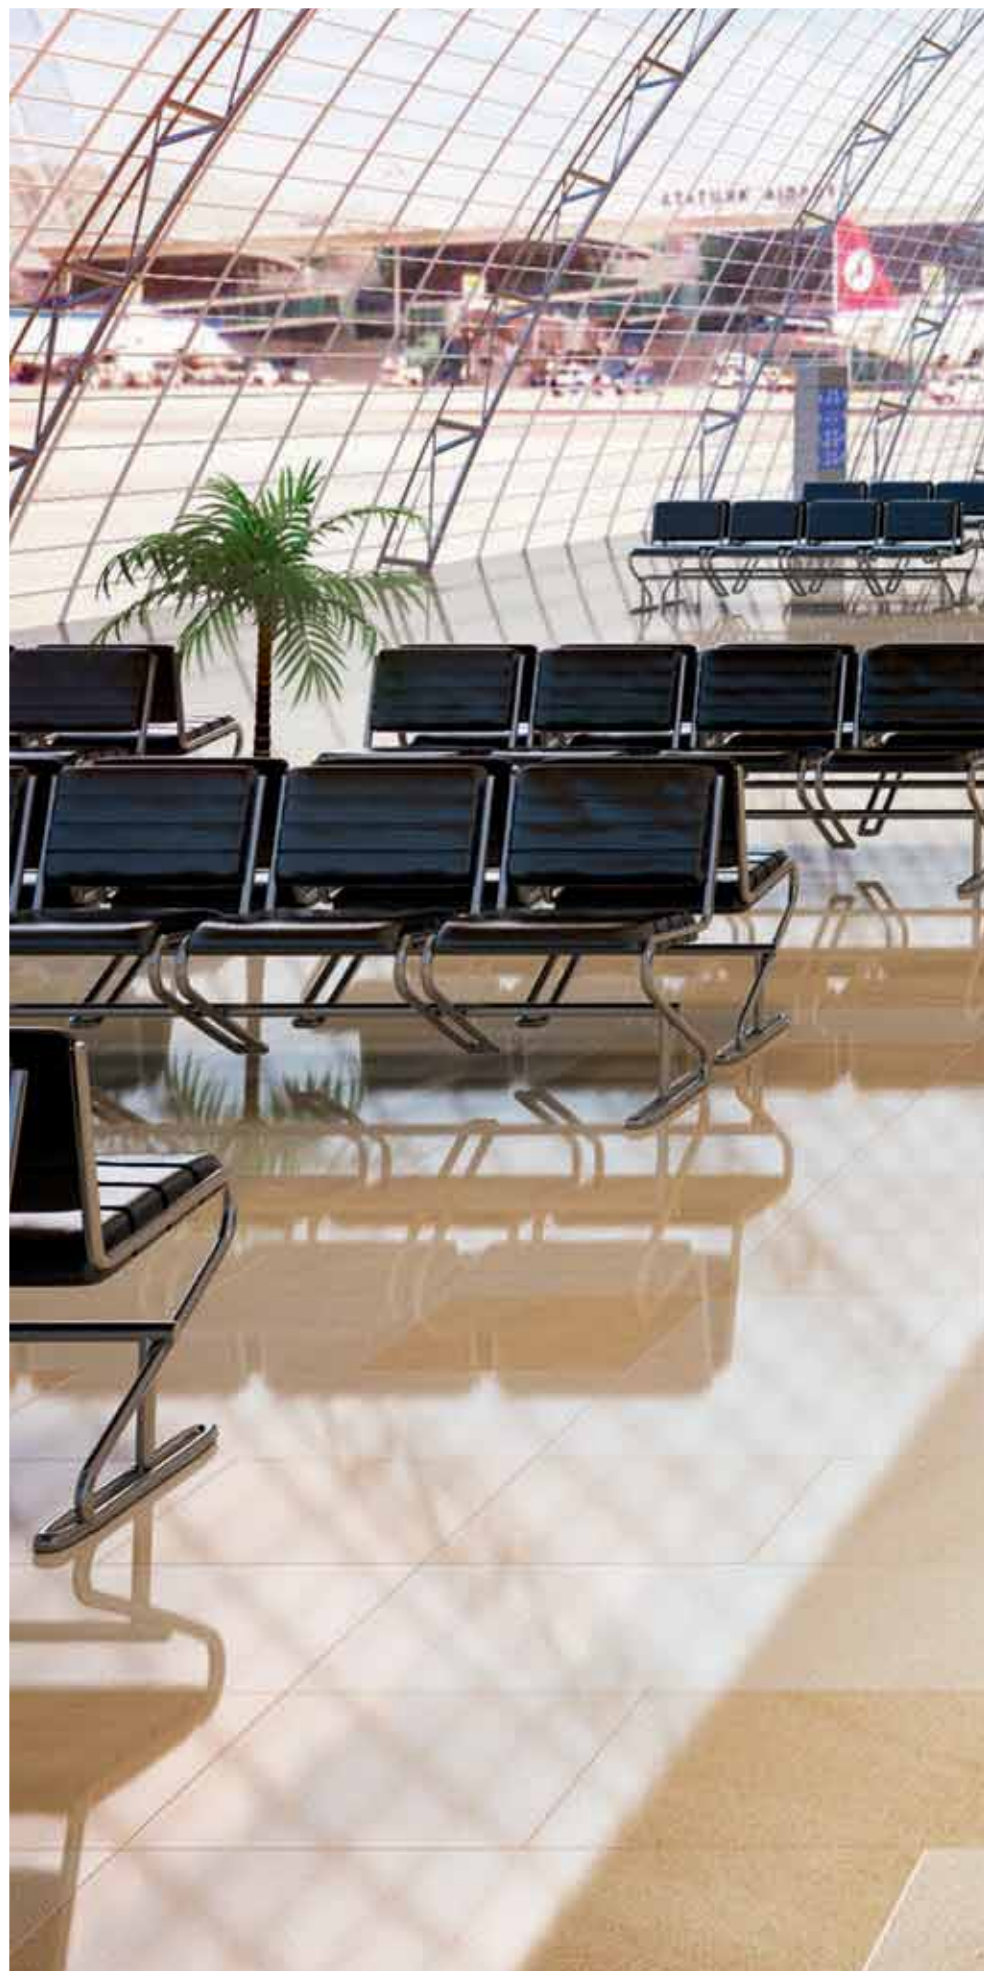

← PRZYLOTY/ARRIVALS →

← ODLOTY/DEPARTURES →

← ODPRACHECKING IN →

arkesia 44,8×44,8 44,8×89,8
29,8×59,8 59,8×59,8

bianco / beige / brown / mocca / grigio / grys / grafit

ko
lek
cje.
zobacz
TOM 2
str. 64-75

Fot. 1