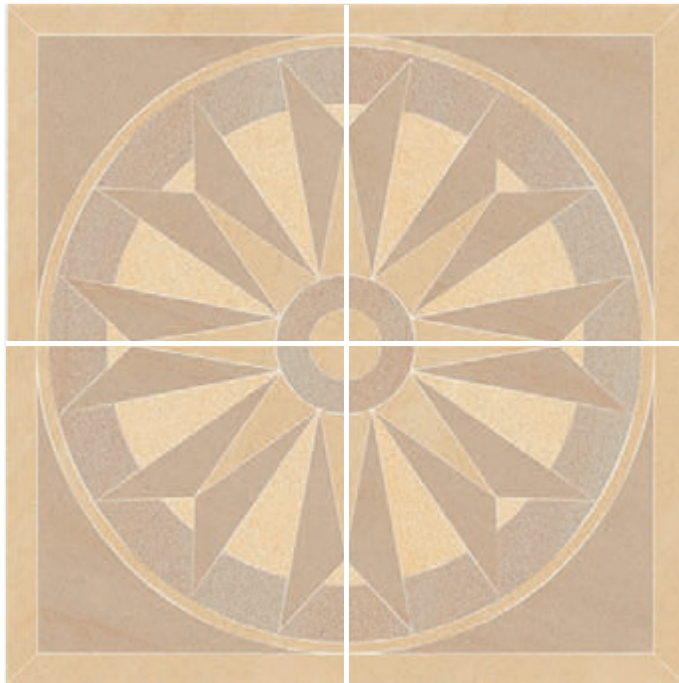

arkesia 29,8×59,8 59,8×59,8 44,8×44,8 44,8×89,8

ARKESIA BEIGE rozeta 89,6×89,6
Rozety dostępne są na zamówienie.