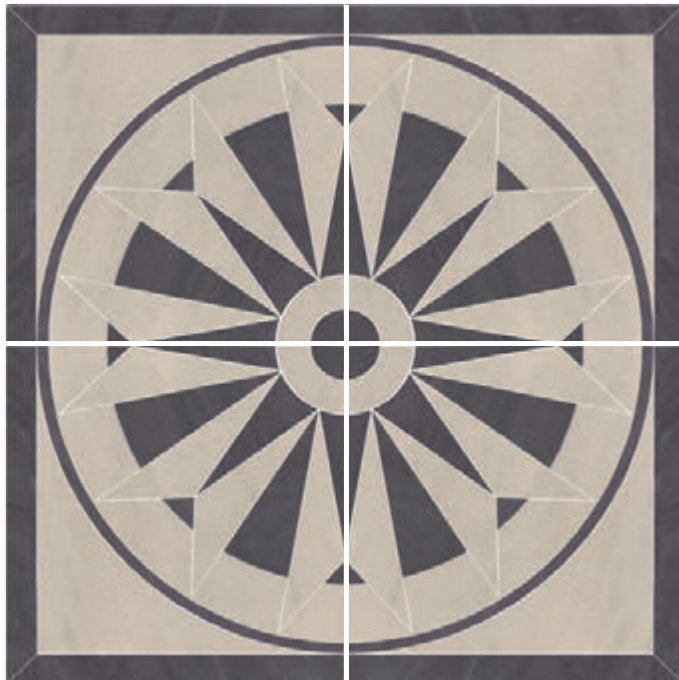

arkesia 29,8×59,8 59,8×59,8 44,8×44,8 44,8×89,8

ARKESIA GRYS rozeta 89,6×89,6
Rozety dostępne są na zamówienie.