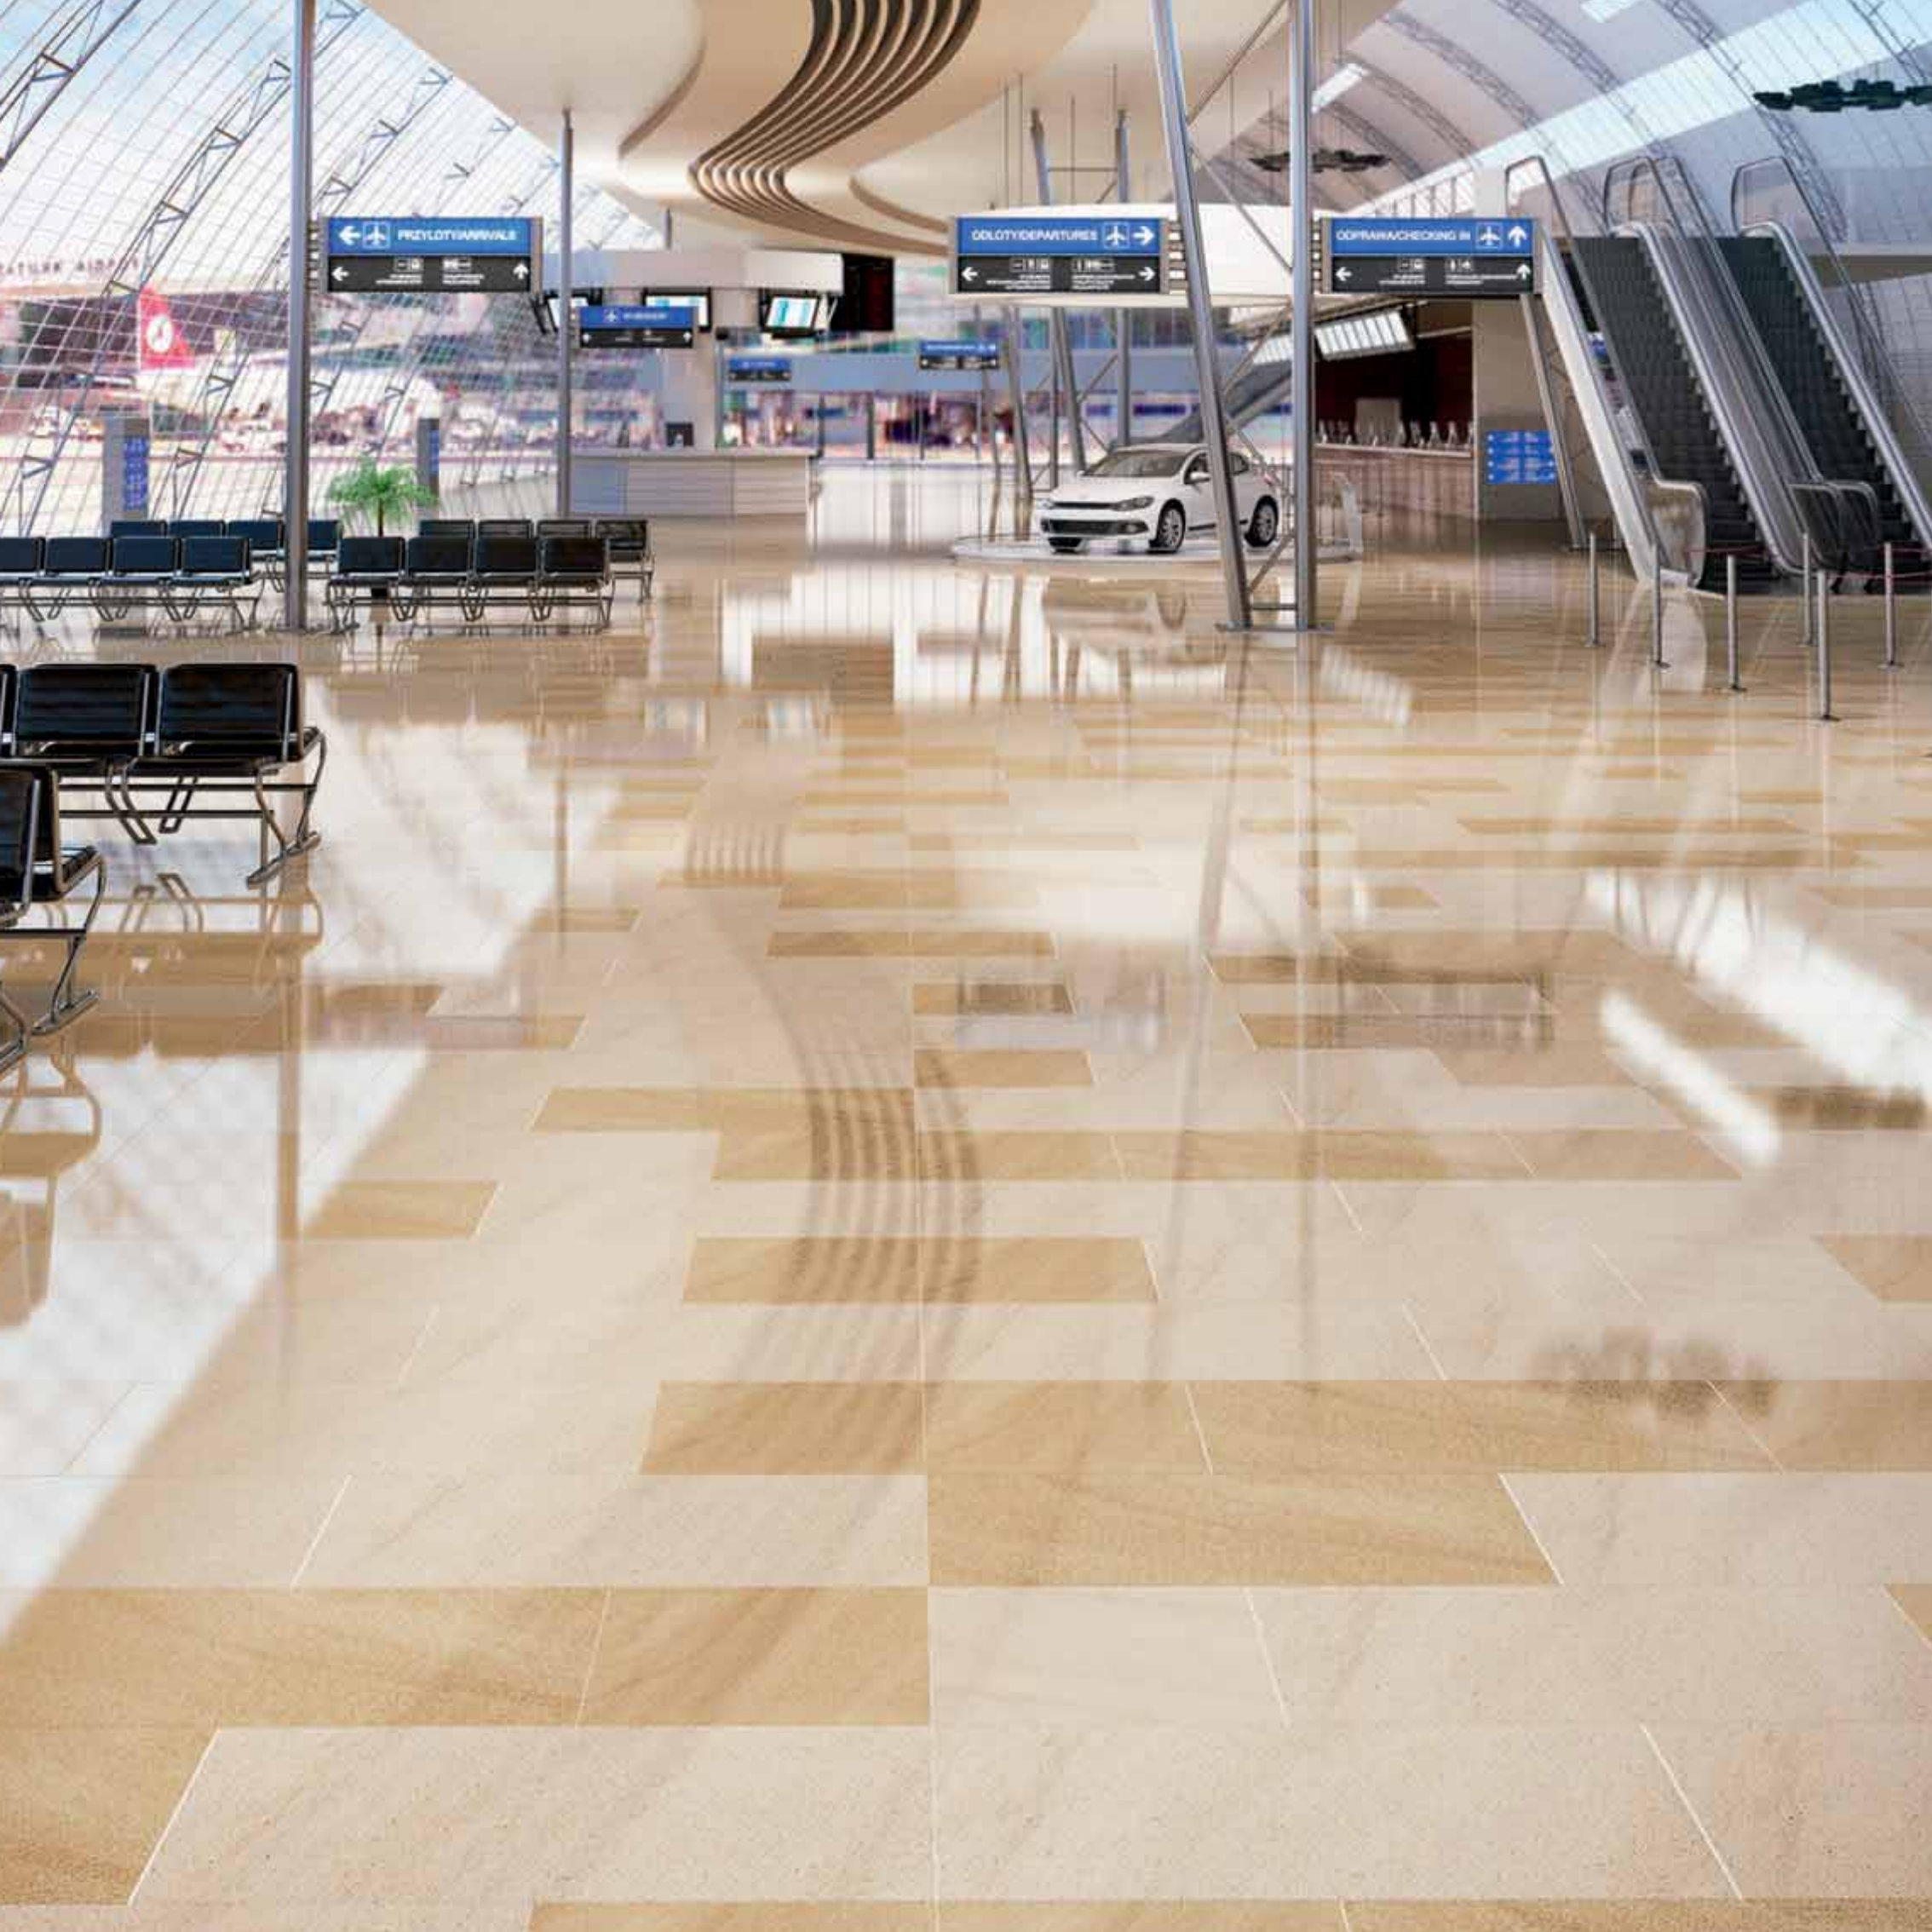

← PRZYLOTY/ARRIVALS →

← ODLOTY/DEPARTURES →

← ODPRACHECKING IN →

arkesia 44,8×44,8 44,8×89,8
29,8×59,8 59,8×59,8

bianco / beige / brown / mocca / grigio / grys / grafit

ko
lek
cje.
zobacz
TOM 2
str. 64-75

Fot. 1