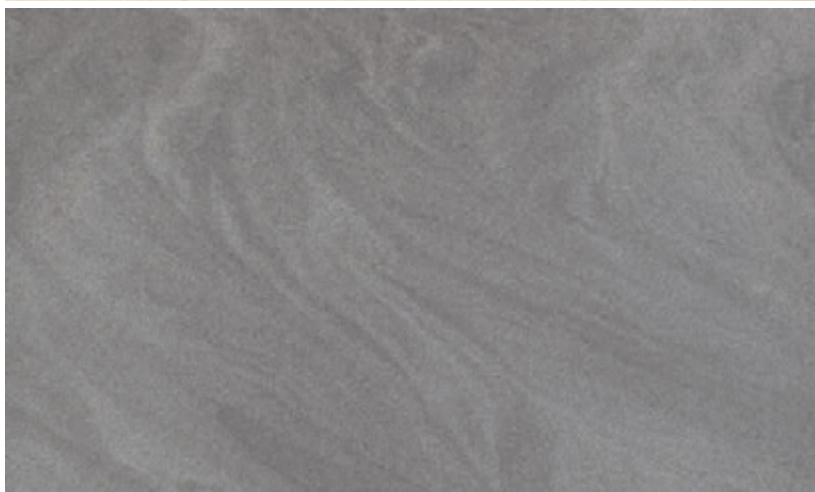

PARADYZ
CERAMIKA

ARKESIA

PARADYZ.RU
ОФИЦИАЛЬНЫЙ ПАРТНЕР

ARKESIA
BIANCO
poler

ARKESIA
BIANCO
satyna

ARKESIA
GRIGIO
poler

ARKESIA
GRIGIO
satyna

ARKESIA BIANCO cokół 7,2×44,8