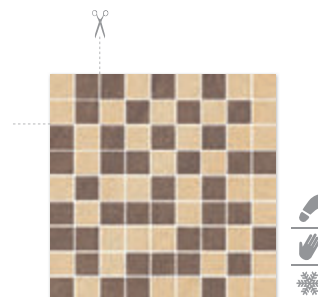

ARKESIA MOCCA listwa A mix 9,8×44,8

ARKESIA MOCCA listwa A mix 9,8×29,8

ARKESIA MOCCA narożnik A mix 9,8×9,8

ARKESIA MOCCA listwa B mix 9,8×44,8

ARKESIA MOCCA listwa B mix 9,8×29,8

ARKESIA MOCCA narożnik B mix 9,8×9,8

ARKESIA MOCCA listwa C mix 7,9×44,8

ARKESIA MOCCA listwa C mix 7,9×29,8

ARKESIA MOCCA narożnik C mix 7,9×7,9

ARKESIA BROWN / MOCCA mozaika cięta mix poler 29,8×29,8, kostka 3,2×3,2

■ Każda płytką w odniesieniu do wzoru jest niepowtarzalna i może charakteryzować się różnicami tonalnymi - str. 166.